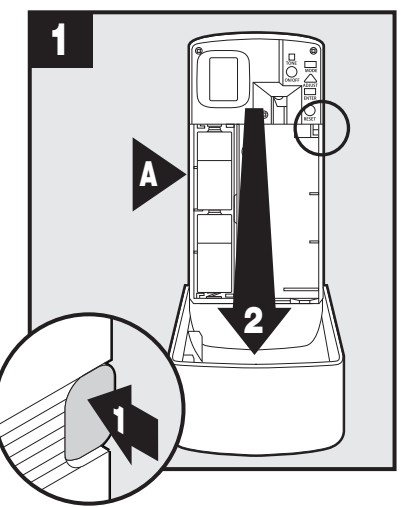

Retrofit Instructions
Instructions de modernisation
Instrucciones de la cubierta modernizada