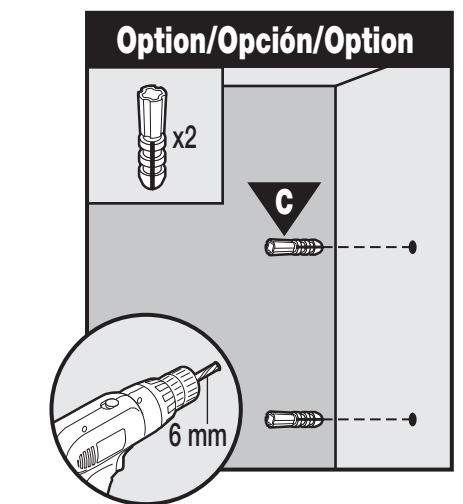

**Adhesive Mount**  
**Cadre adhésif**  
**Soporte adhesivo**

Lux level must be 300 or more./  
Le niveau doit être de 300 ou plus./  
El nivel de lux debe ser de 300 o más

\*Refill sold separately./\*Recharge vendue séparément./\*Las recargas se venden por separado.

**Screw Mount**  
**Cadre à visser**  
**Soporte de tornillos**

Lux level must be 300 or more./  
Le niveau doit être de 300 ou plus./  
El nivel de lux debe ser de 300 o más.

\*Refill sold separately./\*Recharge vendue séparément./\*Las recargas se venden por separado.