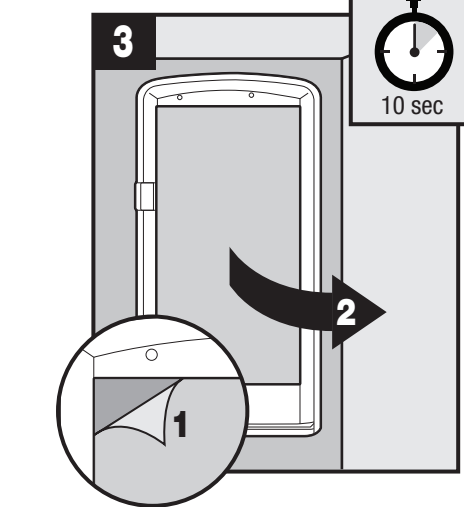

**Adhesive Mount**  
**Cadre adhésif**  
**Soporte adhesivo**

Lux level must be 300 or more./  
Le niveau doit être de 300 ou plus./  
El nivel de lux debe ser de 300 o más

\*Refill sold separately./\*Recharge vendue séparément./\*Las recargas se venden por separado.

**Screw Mount**  
**Cadre à visser**  
**Soporte de tornillos**

Lux level must be 300 or more./  
Le niveau doit être de 300 ou plus./  
El nivel de lux debe ser de 300 o más.

\*Refill sold separately./\*Recharge vendue séparément./\*Las recargas se venden por separado.