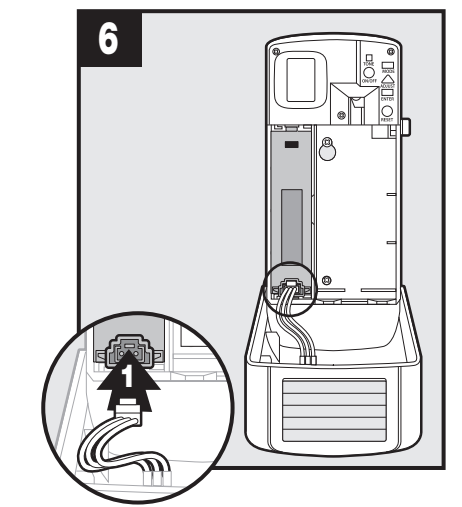

**Adhesive Mount**  
**Cadre adhésif**  
**Soporte adhesivo**

Lux level must be 300 or more./  
Le niveau doit être de 300 ou plus./  
El nivel de lux debe ser de 300 o más

\*Refill sold separately./\*Recharge vendue séparément./\*Las recargas se venden por separado.

**Screw Mount**  
**Cadre à visser**  
**Soporte de tornillos**

Lux level must be 300 or more./  
Le niveau doit être de 300 ou plus./  
El nivel de lux debe ser de 300 o más.

\*Refill sold separately./\*Recharge vendue séparément./\*Las recargas se venden por separado.