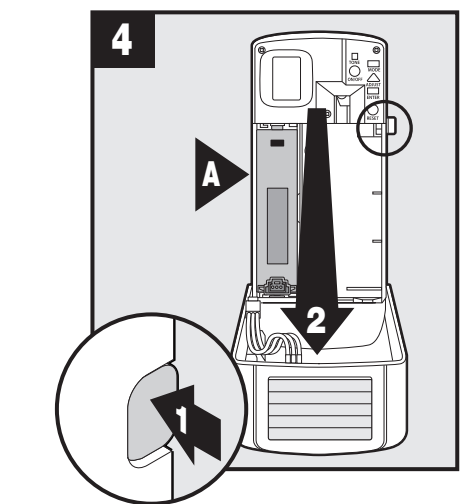

**Adhesive Mount**  
**Cadre adhésif**  
**Soporte adhesivo**

Lux level must be 300 or more./  
Le niveau doit être de 300 ou plus./  
El nivel de lux debe ser de 300 o más

\*Refill sold separately./\*Recharge vendue séparément./\*Las recargas se venden por separado.

**Screw Mount**  
**Cadre à visser**  
**Soporte de tornillos**

Lux level must be 300 or more./  
Le niveau doit être de 300 ou plus./  
El nivel de lux debe ser de 300 o más.

\*Refill sold separately./\*Recharge vendue séparément./\*Las recargas se venden por separado.