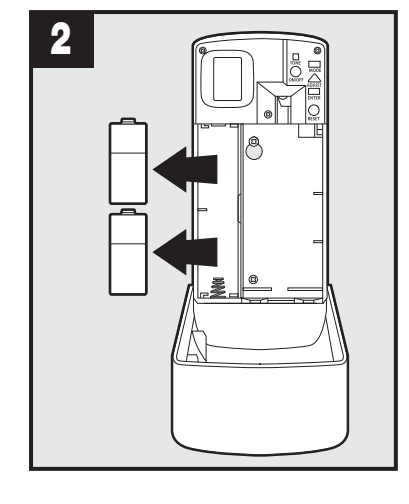

Retrofit Instructions
Instructions de modernisation
Instrucciones de la cubierta modernizada