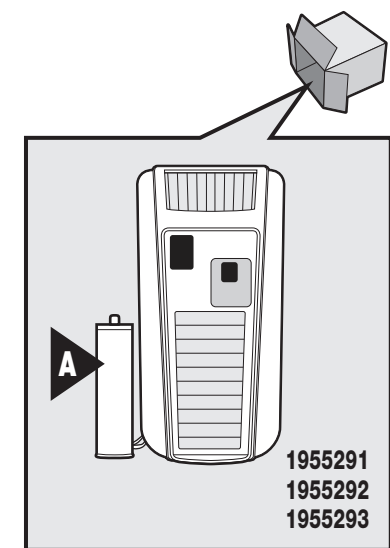

**Adhesive Mount**  
**Cadre adhésif**  
**Soporte adhesivo**

Lux level must be 300 or more./  
Le niveau doit être de 300 ou plus./  
El nivel de lux debe ser de 300 o más

\*Refill sold separately./\*Recharge vendue séparément./\*Las recargas se venden por separado.

**Screw Mount**  
**Cadre à visser**  
**Soporte de tornillos**

Lux level must be 300 or more./  
Le niveau doit être de 300 ou plus./  
El nivel de lux debe ser de 300 o más.

\*Refill sold separately./\*Recharge vendue séparément./\*Las recargas se venden por separado.