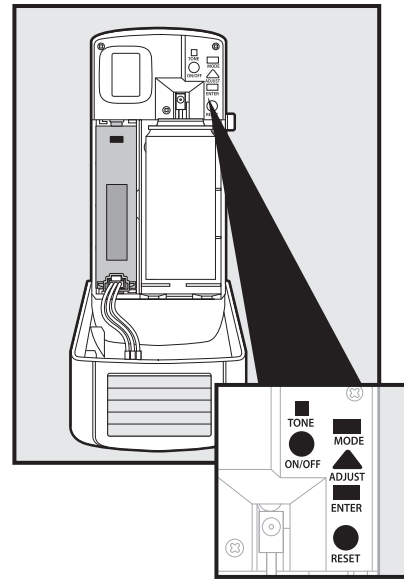

Retrofit Instructions (continued)
Instructions de modernisation (suite)
Instrucciones de la cubierta modernizada (continuación)

TECHNICAL CONCEPTS

RCP1005

Products manufactured under quality management system registered to ISO 9001:2000
©2015 Rubbermaid Commercial Products LLC
Printed in U.S.A.

3124 Valley Avenue
Winchester, VA 22601 U.S.A.
Phone: 540-667-8700 | Fax: 540-542-8770

Newell Europe Sàrl, Chemin de Blandonnet 10,
CH-1214 Vernier / Geneva / Switzerland

Newell Poland Services Sp. z o.o.,
Plac Andersa 7, 61-894 Poznan, Poland

www.rubbermaidcommercial.com

TECHNICAL CONCEPTS

195528
195529
195530

1955291
1955292
1955293