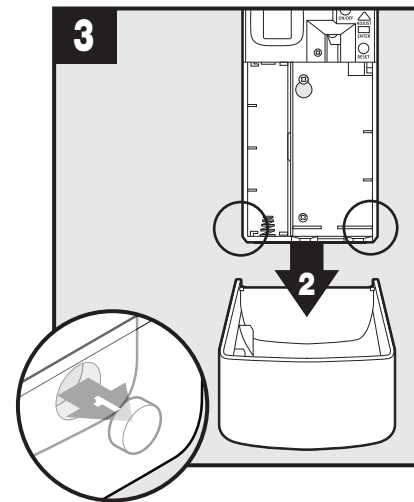

Retrofit Instructions (continued)
Instructions de modernisation (suite)
Instrucciones de la cubierta modernizada (continuación)

TECHNICAL CONCEPTS

RCP1005

Products manufactured under quality management system registered to ISO 9001:2000
©2015 Rubbermaid Commercial Products LLC
Printed in U.S.A.

3124 Valley Avenue
Winchester, VA 22601 U.S.A.
Phone: 540-667-8700 | Fax: 540-542-8770

Newell Europe Sàrl, Chemin de Blandonnet 10,
CH-1214 Vernier / Geneva / Switzerland

Newell Poland Services Sp. z o.o.,
Plac Andersa 7, 61-894 Poznan, Poland

www.rubbermaidcommercial.com

TECHNICAL CONCEPTS

195528
195529
195530

1955291
1955292
1955293