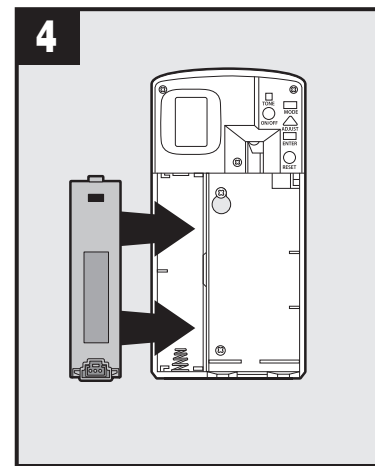

Retrofit Instructions (continued)
Instructions de modernisation (suite)
Instrucciones de la cubierta modernizada (continuación)

TECHNICAL CONCEPTS

RCP1005

Products manufactured under quality management system registered to ISO 9001:2000
©2015 Rubbermaid Commercial Products LLC
Printed in U.S.A.

3124 Valley Avenue
Winchester, VA 22601 U.S.A.
Phone: 540-667-8700 | Fax: 540-542-8770

Newell Europe Sàrl, Chemin de Blandonnet 10,
CH-1214 Vernier / Geneva / Switzerland

Newell Poland Services Sp. z o.o.,
Plac Andersa 7, 61-894 Poznan, Poland

www.rubbermaidcommercial.com

TECHNICAL CONCEPTS

195528
195529
195530

1955291
1955292
1955293