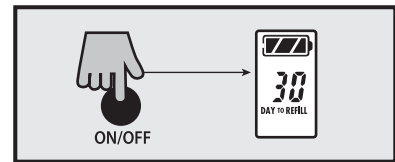

Retrofit Instructions (continued)
Instructions de modernisation (suite)
Instrucciones de la cubierta modernizada (continuación)

TECHNICAL CONCEPTS

RCP1005

Products manufactured under quality management system registered to ISO 9001:2000
©2015 Rubbermaid Commercial Products LLC
Printed in U.S.A.

3124 Valley Avenue
Winchester, VA 22601 U.S.A.
Phone: 540-667-8700 | Fax: 540-542-8770

Newell Europe Sàrl, Chemin de Blandonnet 10,
CH-1214 Vernier / Geneva / Switzerland

Newell Poland Services Sp. z o.o.,
Plac Andersa 7, 61-894 Poznan, Poland

www.rubbermaidcommercial.com