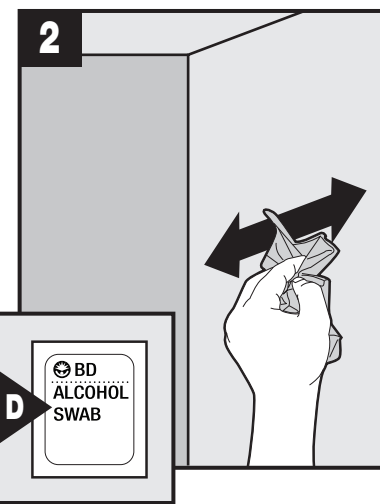

**Adhesive Mount**  
**Cadre adhésif**  
**Soporte adhesivo**

Lux level must be 300 or more./  
Le niveau doit être de 300 ou plus./  
El nivel de lux debe ser de 300 o más

\*Refill sold separately./\*Recharge vendue séparément./\*Las recargas se venden por separado.

**Screw Mount**  
**Cadre à visser**  
**Soporte de tornillos**

Lux level must be 300 or more./  
Le niveau doit être de 300 ou plus./  
El nivel de lux debe ser de 300 o más.

\*Refill sold separately./\*Recharge vendue séparément./\*Las recargas se venden por separado.