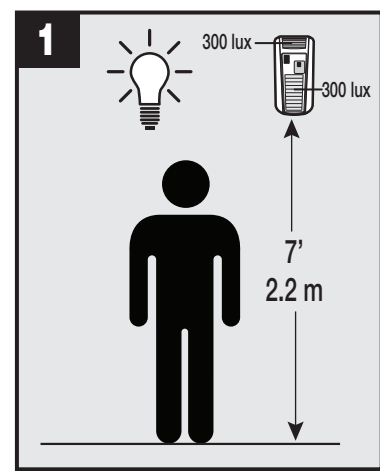

**Adhesive Mount**  
**Cadre adhésif**  
**Soporte adhesivo**

Lux level must be 300 or more./  
Le niveau doit être de 300 ou plus./  
El nivel de lux debe ser de 300 o más

\*Refill sold separately./\*Recharge vendue séparément./\*Las recargas se venden por separado.

**Screw Mount**  
**Cadre à visser**  
**Soporte de tornillos**

Lux level must be 300 or more./  
Le niveau doit être de 300 ou plus./  
El nivel de lux debe ser de 300 o más.

\*Refill sold separately./\*Recharge vendue séparément./\*Las recargas se venden por separado.