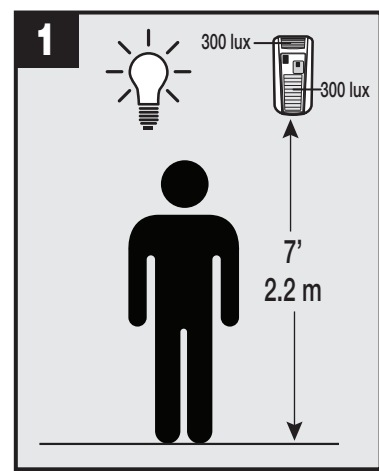

**Adhesive Mount**  
**Cadre adhésif**  
**Soporte adhesivo**

Lux level must be 300 or more./  
Le niveau doit être de 300 ou plus./  
El nivel de lux debe ser de 300 o más

\*Refill sold separately./\*Recharge vendue séparément./\*Las recargas se venden por separado.

**Screw Mount**  
**Cadre à visser**  
**Soporte de tornillos**

Lux level must be 300 or more./  
Le niveau doit être de 300 ou plus./  
El nivel de lux debe ser de 300 o más.

\*Refill sold separately./\*Recharge vendue séparément./\*Las recargas se venden por separado.