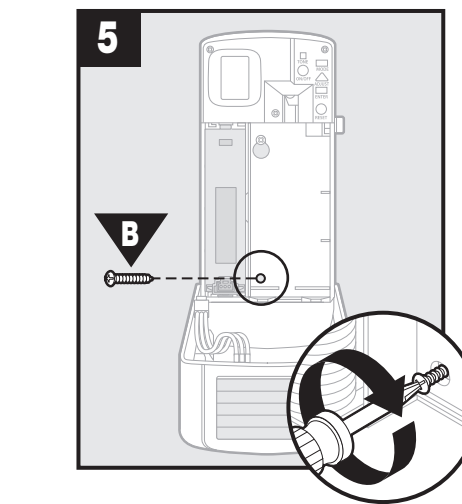

**Adhesive Mount**  
**Cadre adhésif**  
**Soporte adhesivo**

Lux level must be 300 or more./  
Le niveau doit être de 300 ou plus./  
El nivel de lux debe ser de 300 o más

\*Refill sold separately./\*Recharge vendue séparément./\*Las recargas se venden por separado.

**Screw Mount**  
**Cadre à visser**  
**Soporte de tornillos**

Lux level must be 300 or more./  
Le niveau doit être de 300 ou plus./  
El nivel de lux debe ser de 300 o más.

\*Refill sold separately./\*Recharge vendue séparément./\*Las recargas se venden por separado.