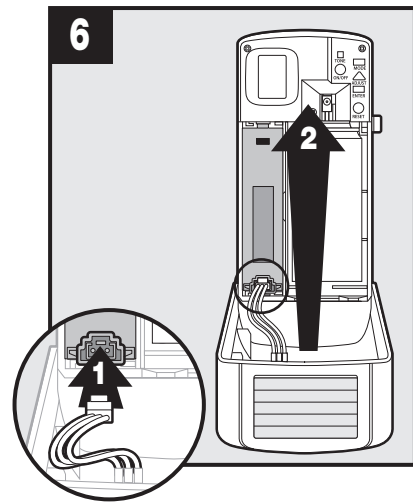

Retrofit Instructions (continued)
Instructions de modernisation (suite)
Instrucciones de la cubierta modernizada (continuación)

TECHNICAL CONCEPTS

RCP1005

Products manufactured under quality management system registered to ISO 9001:2000
©2015 Rubbermaid Commercial Products LLC
Printed in U.S.A.

3124 Valley Avenue
Winchester, VA 22601 U.S.A.
Phone: 540-667-8700 | Fax: 540-542-8770

Newell Europe Sàrl, Chemin de Blandonnet 10,
CH-1214 Vernier / Geneva / Switzerland

Newell Poland Services Sp. z o.o.,
Plac Andersa 7, 61-894 Poznan, Poland

www.rubbermaidcommercial.com

TECHNICAL CONCEPTS

195528
195529
195530

1955291
1955292
1955293