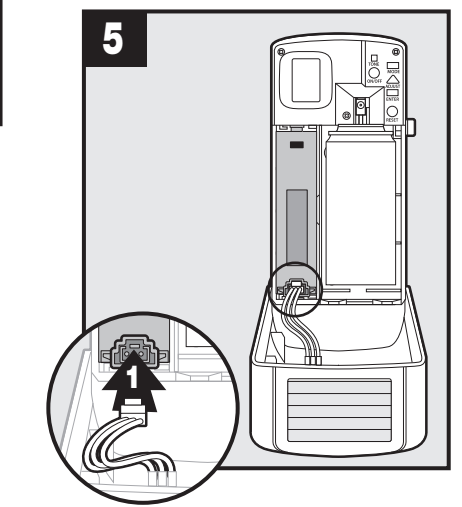

**Adhesive Mount**  
**Cadre adhésif**  
**Soporte adhesivo**

Lux level must be 300 or more./  
Le niveau doit être de 300 ou plus./  
El nivel de lux debe ser de 300 o más

\*Refill sold separately./\*Recharge vendue séparément./\*Las recargas se venden por separado.

**Screw Mount**  
**Cadre à visser**  
**Soporte de tornillos**

Lux level must be 300 or more./  
Le niveau doit être de 300 ou plus./  
El nivel de lux debe ser de 300 o más.

\*Refill sold separately./\*Recharge vendue séparément./\*Las recargas se venden por separado.