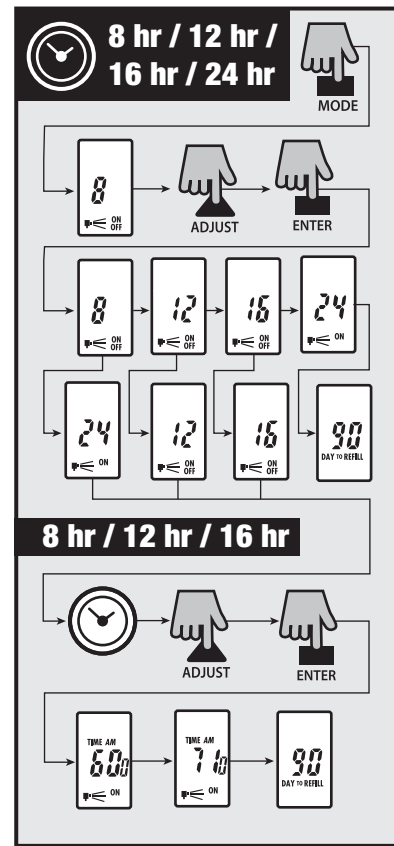

**Adhesive Mount**  
**Cadre adhésif**  
**Soporte adhesivo**

Lux level must be 300 or more./  
Le niveau doit être de 300 ou plus./  
El nivel de lux debe ser de 300 o más

\*Refill sold separately./\*Recharge vendue séparément./\*Las recargas se venden por separado.

**Screw Mount**  
**Cadre à visser**  
**Soporte de tornillos**

Lux level must be 300 or more./  
Le niveau doit être de 300 ou plus./  
El nivel de lux debe ser de 300 o más.

\*Refill sold separately./\*Recharge vendue séparément./\*Las recargas se venden por separado.

**Retrofit Instructions**  
**Instructions de modernisation**  
**Instrucciones de la cubierta modernizada**

**Retrofit Instructions (continued)**  
**Instructions de modernisation (suite)**  
**Instrucciones de la cubierta modernizada (continuación)**

TECHNICAL CONCEPTS

195528  
 195529  
 195530

1955291  
 1955292  
 1955293