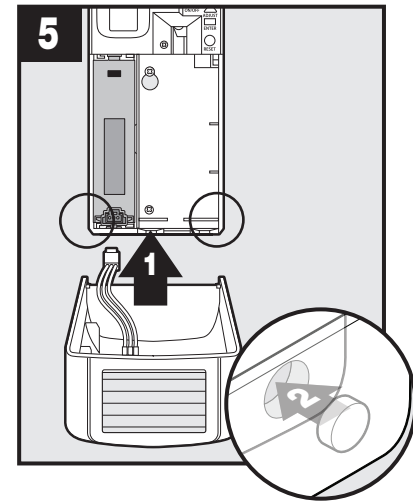

Retrofit Instructions (continued)
Instructions de modernisation (suite)
Instrucciones de la cubierta modernizada (continuación)

TECHNICAL CONCEPTS

RCP1005

Products manufactured under quality management system registered to ISO 9001:2000
©2015 Rubbermaid Commercial Products LLC
Printed in U.S.A.

3124 Valley Avenue
Winchester, VA 22601 U.S.A.
Phone: 540-667-8700 | Fax: 540-542-8770

Newell Europe Sàrl, Chemin de Blandonnet 10,
CH-1214 Vernier / Geneva / Switzerland

Newell Poland Services Sp. z o.o.,
Plac Andersa 7, 61-894 Poznan, Poland

www.rubbermaidcommercial.com

TECHNICAL CONCEPTS

195528
195529
195530

1955291
1955292
1955293