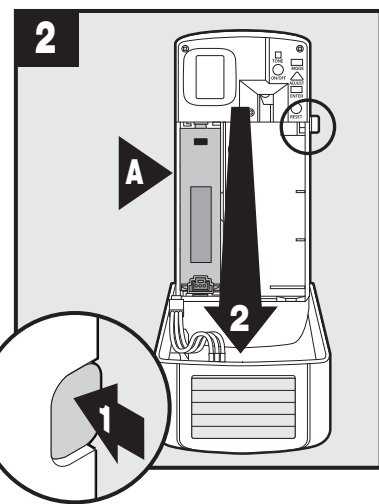

**Adhesive Mount**  
**Cadre adhésif**  
**Soporte adhesivo**

Lux level must be 300 or more./  
Le niveau doit être de 300 ou plus./  
El nivel de lux debe ser de 300 o más

\*Refill sold separately./\*Recharge vendue séparément./\*Las recargas se venden por separado.

**Screw Mount**  
**Cadre à visser**  
**Soporte de tornillos**

Lux level must be 300 or more./  
Le niveau doit être de 300 ou plus./  
El nivel de lux debe ser de 300 o más.

\*Refill sold separately./\*Recharge vendue séparément./\*Las recargas se venden por separado.