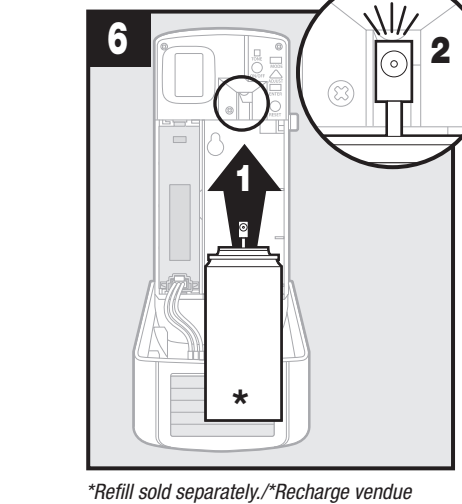

**Adhesive Mount**  
**Cadre adhésif**  
**Soporte adhesivo**

Lux level must be 300 or more./  
Le niveau doit être de 300 ou plus./  
El nivel de lux debe ser de 300 o más

\*Refill sold separately./\*Recharge vendue séparément./\*Las recargas se venden por separado.

**Screw Mount**  
**Cadre à visser**  
**Soporte de tornillos**

Lux level must be 300 or more./  
Le niveau doit être de 300 ou plus./  
El nivel de lux debe ser de 300 o más.

\*Refill sold separately./\*Recharge vendue séparément./\*Las recargas se venden por separado.