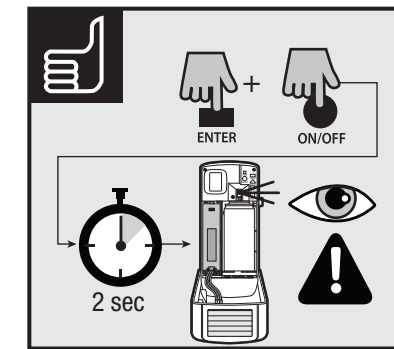

Retrofit Instructions (continued)
Instructions de modernisation (suite)
Instrucciones de la cubierta modernizada (continuación)