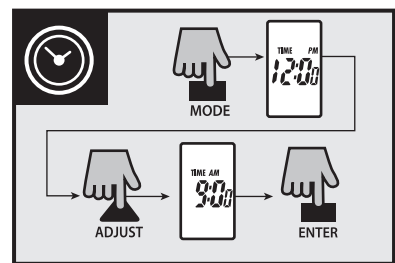

**Adhesive Mount**  
**Cadre adhésif**  
**Soporte adhesivo**

Lux level must be 300 or more./  
Le niveau doit être de 300 ou plus./  
El nivel de lux debe ser de 300 o más

\*Refill sold separately./\*Recharge vendue séparément./\*Las recargas se venden por separado.

**Screw Mount**  
**Cadre à visser**  
**Soporte de tornillos**

Lux level must be 300 or more./  
Le niveau doit être de 300 ou plus./  
El nivel de lux debe ser de 300 o más.

\*Refill sold separately./\*Recharge vendue séparément./\*Las recargas se venden por separado.

**Retrofit Instructions**  
**Instructions de modernisation**  
**Instrucciones de la cubierta modernizada**

**Retrofit Instructions (continued)**  
**Instructions de modernisation (suite)**  
**Instrucciones de la cubierta modernizada (continuación)**