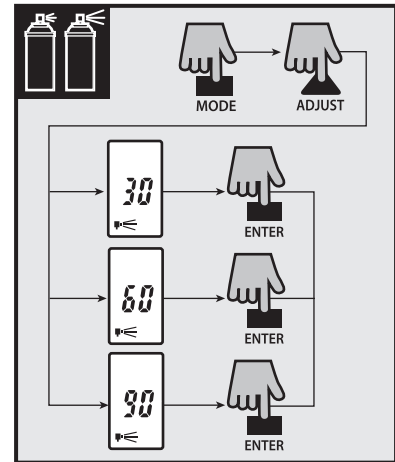

**Adhesive Mount**  
**Cadre adhésif**  
**Soporte adhesivo**

Lux level must be 300 or more./  
Le niveau doit être de 300 ou plus./  
El nivel de lux debe ser de 300 o más

\*Refill sold separately./\*Recharge vendue séparément./\*Las recargas se venden por separado.

**Screw Mount**  
**Cadre à visser**  
**Soporte de tornillos**

Lux level must be 300 or more./  
Le niveau doit être de 300 ou plus./  
El nivel de lux debe ser de 300 o más.

\*Refill sold separately./\*Recharge vendue séparément./\*Las recargas se venden por separado.

**Retrofit Instructions**  
**Instructions de modernisation**  
**Instrucciones de la cubierta modernizada**

**Retrofit Instructions (continued)**  
**Instructions de modernisation (suite)**  
**Instrucciones de la cubierta modernizada (continuación)**