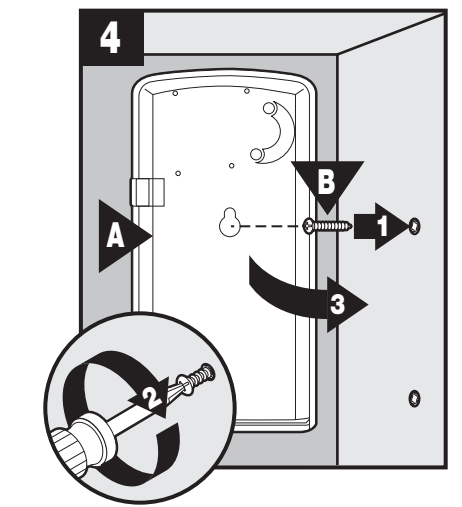

**Adhesive Mount**  
**Cadre adhésif**  
**Soporte adhesivo**

Lux level must be 300 or more./  
Le niveau doit être de 300 ou plus./  
El nivel de lux debe ser de 300 o más

\*Refill sold separately./\*Recharge vendue séparément./\*Las recargas se venden por separado.

**Screw Mount**  
**Cadre à visser**  
**Soporte de tornillos**

Lux level must be 300 or more./  
Le niveau doit être de 300 ou plus./  
El nivel de lux debe ser de 300 o más.

\*Refill sold separately./\*Recharge vendue séparément./\*Las recargas se venden por separado.