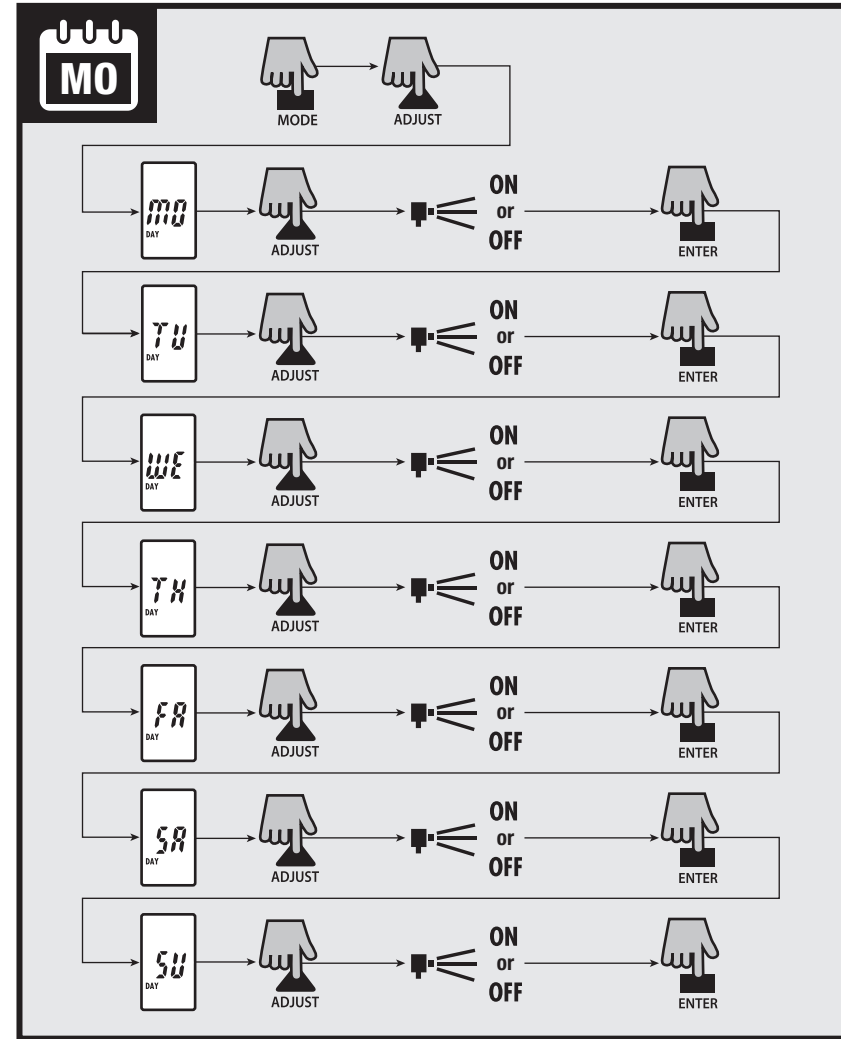

Retrofit Instructions (continued)
Instructions de modernisation (suite)
Instrucciones de la cubierta modernizada (continuación)

TECHNICAL CONCEPTS

RCP1005

Products manufactured under quality management system registered to ISO 9001:2000
©2015 Rubbermaid Commercial Products LLC
Printed in U.S.A.

3124 Valley Avenue
Winchester, VA 22601 U.S.A.
Phone: 540-667-8700 | Fax: 540-542-8770

Newell Europe Sàrl, Chemin de Blandonnet 10,
CH-1214 Vernier / Geneva / Switzerland

Newell Poland Services Sp. z o.o.,
Plac Andersa 7, 61-894 Poznan, Poland

www.rubbermaidcommercial.com

TECHNICAL CONCEPTS

195528
195529
195530

1955291
1955292
1955293