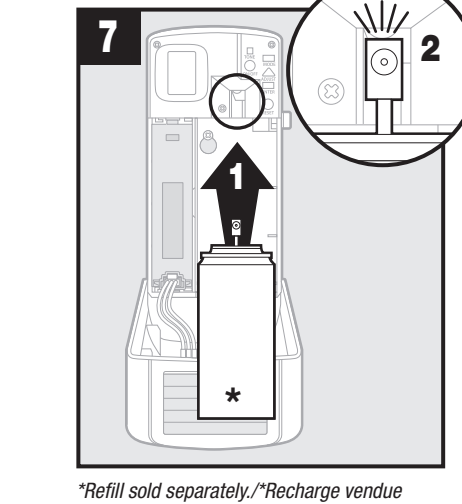

**Adhesive Mount**  
**Cadre adhésif**  
**Soporte adhesivo**

Lux level must be 300 or more./  
Le niveau doit être de 300 ou plus./  
El nivel de lux debe ser de 300 o más

\*Refill sold separately./\*Recharge vendue séparément./\*Las recargas se venden por separado.

**Screw Mount**  
**Cadre à visser**  
**Soporte de tornillos**

Lux level must be 300 or more./  
Le niveau doit être de 300 ou plus./  
El nivel de lux debe ser de 300 o más.

\*Refill sold separately./\*Recharge vendue séparément./\*Las recargas se venden por separado.