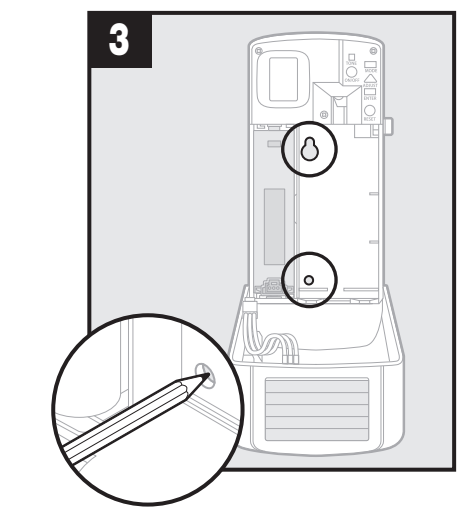

**Adhesive Mount**  
**Cadre adhésif**  
**Soporte adhesivo**

Lux level must be 300 or more./  
Le niveau doit être de 300 ou plus./  
El nivel de lux debe ser de 300 o más

\*Refill sold separately./\*Recharge vendue séparément./\*Las recargas se venden por separado.

**Screw Mount**  
**Cadre à visser**  
**Soporte de tornillos**

Lux level must be 300 or more./  
Le niveau doit être de 300 ou plus./  
El nivel de lux debe ser de 300 o más.

\*Refill sold separately./\*Recharge vendue séparément./\*Las recargas se venden por separado.